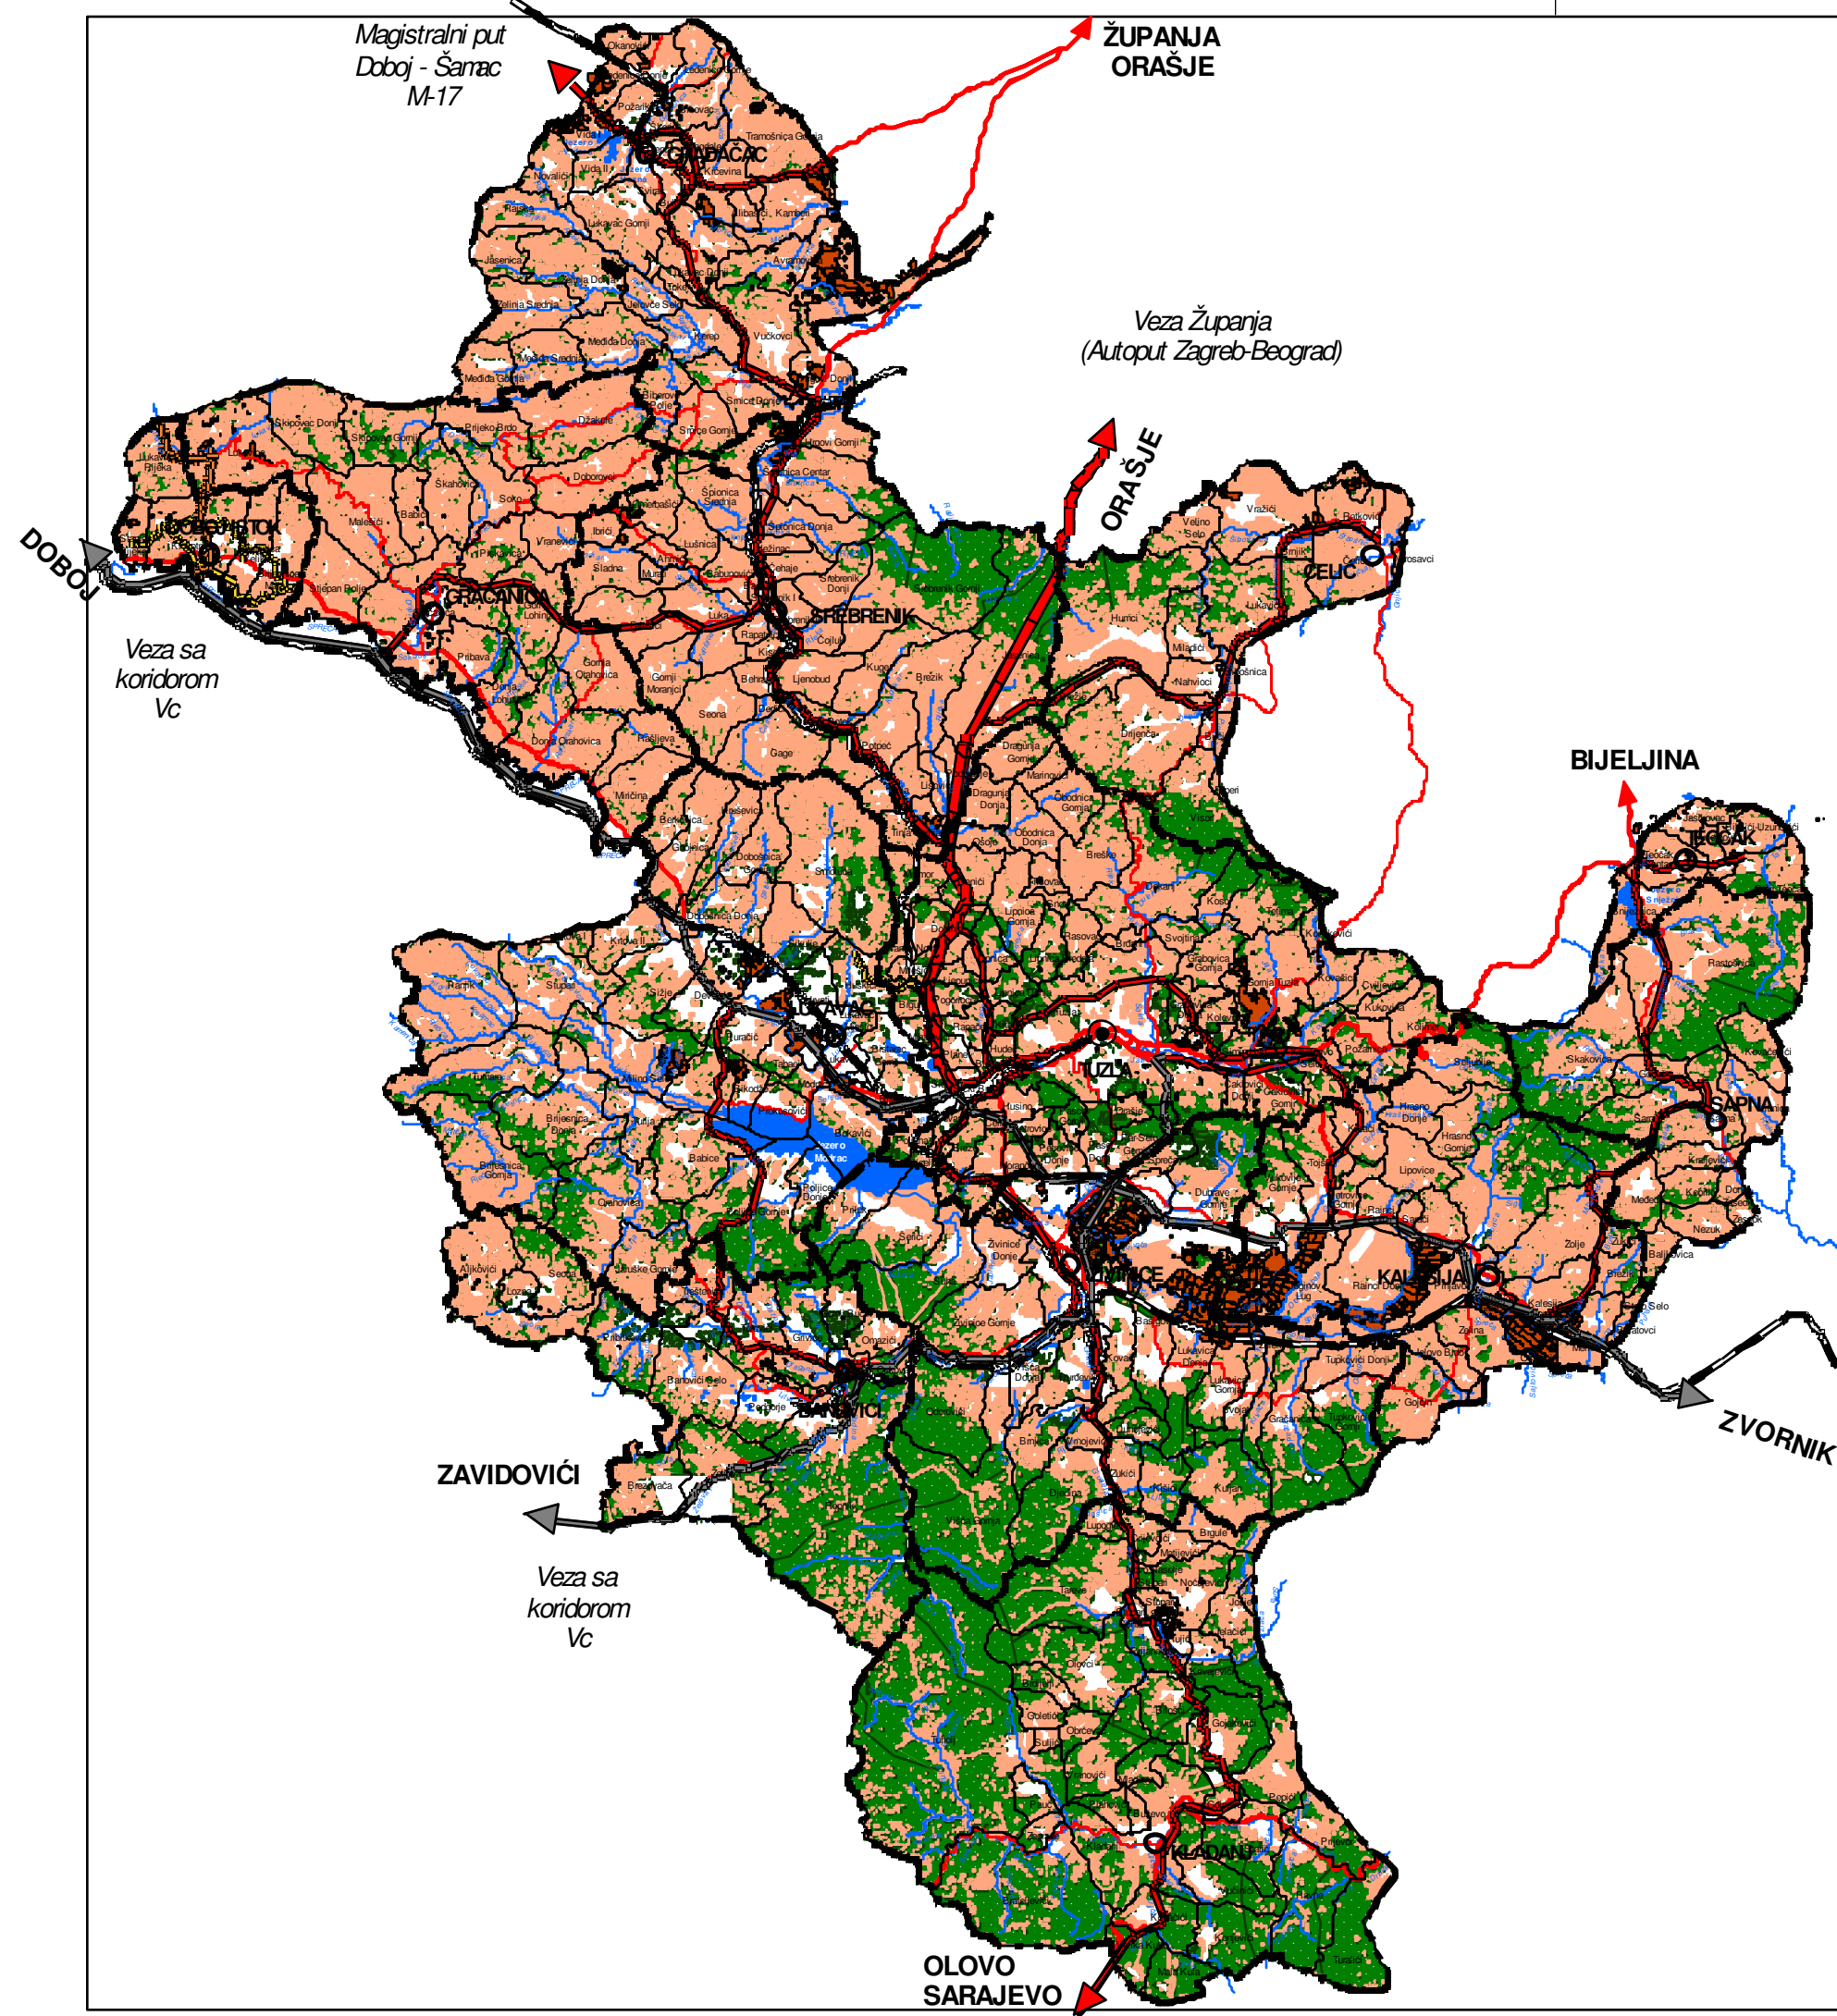

Federacija Bosne i Hercegovine
Tuzlanski Kanton
Ministarstvo prostomog uređenja i zaštite okoline

PROSTORNI PLAN ZA PODRUČJE TUZLANSKOG KANTONA 2005 - 2025

PROJEKCIJA PROSTORNOG RAZVOJA

POLJOPRIVREDNO ZEMLJIŠTE

LEGENDA:

- Granice kantona
- Granice općina
- Granice naseljenih mjesta
- Poljoprivredno zemljište (privatno)
- Poljoprivredno zemljište (javno dobro)
- Ostalo zemljište
- Šume
- Auto put planirani
- Brza cesta planirana
- Magistralni put
- Magistralni put planirani
- Regionalni put
- Regionalni put planirani
- Željezničke pruge
- Vodotoci
- Vodne površine
- Kantonalni centar
- Općinski centar

SJEVER

0 5 10 km
razmjera 1 : 300000

List br
6

J.P. ZAVOD ZA URBANIZAM TUZLA

Juli
2006